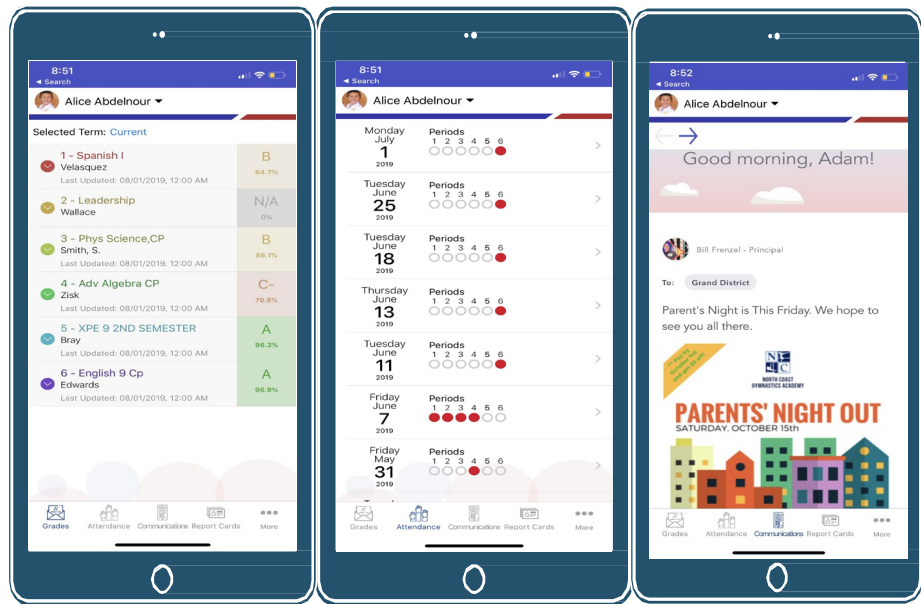

Kuv yuav I tsim a Niam Txiv Lub Portaltus as khauj li cas?
Tiv taujkoj lub tsev kawm ntawvlos mus hloov tshiab koj tus email lub chaw n yobraucov ntawvthiabthovniam txiv lub portal qhov kev nkag rau hauv.

Kuv yuav I nkag taurau Aeries Niam Txiv Lub Portal li cas?

Yog mus saibthe Lub Hauv Paus Kawm NtawvAeries Niam Txiv Lub Portal Qhov Chaw Txuas Mus:
parent.twinriversusd.org

Ib tug email chaw nyob yog ib yam yuav tsum muajmas thiaj litsim tau ib tug as khaujnt.